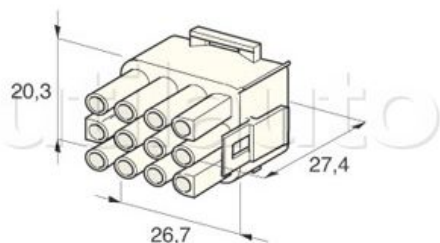

## Connecteurs MATE AND LOCK type AMP avec clipsage des boîtiers

Connexion par cosses rondes 6,35 mm

Pour câble 0,5 à 2,5 mm<sup>2</sup>

Coloris naturel

Conditionnement : 10 pièces

Cosses pour connexion à commander séparément

Référence	Caractéristiques	Page Catalogue
193150	Connecteur 12 voies pour cosses mâles	285
	182210	