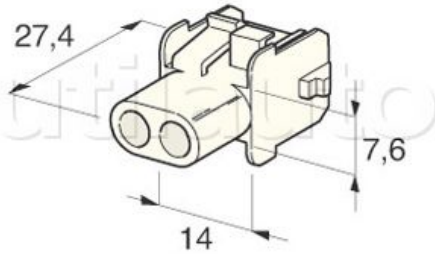

Connecteurs MATE AND LOCK type AMP avec clipsage des boîtiers

Connexion par cosses rondes 6,35 mm
 Pour câble 0,5 à 2,5 mm²
 Coloris naturel
 Conditionnement : 10 pièces

Cosses pour connexion à commander séparément

Référence	Caractéristiques	Page Catalogue
193040	Connecteur 2 voies pour cosses femelles	285
	182200	