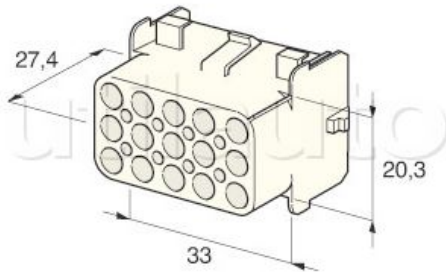

## Connecteurs MATE AND LOCK type AMP avec clipsage des boîtiers

Connexion par cosses rondes 6,35 mm  
 Pour câble 0,5 à 2,5 mm<sup>2</sup>  
 Coloris naturel  
 Conditionnement : 10 pièces

Cosses pour connexion à commander séparément

Référence	Caractéristiques	Page Catalogue
193180	Connecteur 15 voies pour cosses femelles	285
	182200	