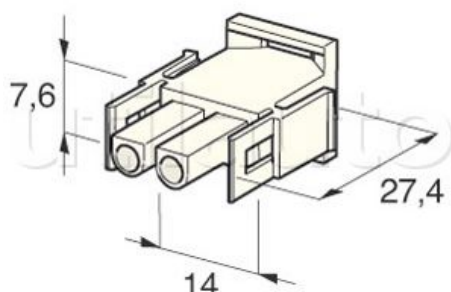

Connecteurs MATE AND LOCK type AMP avec clipsage des boîtiers

Connexion par cosses rondes 6,35 mm

Pour câble 0,5 à 2,5 mm²

Coloris naturel

Conditionnement : 10 pièces

Cosses pour connexion à commander séparément

Référence	Caractéristiques	Page Catalogue
193030	Connecteur 2 voies pour cosses mâles 182210	285
193040	Connecteur 2 voies pour cosses femelles 182200	285
193050	Connecteur 3 voies pour cosses mâles 182210	285
193060	Connecteur 3 voies pour cosses femelles 182200	285
193110	Connecteur 6 voies pour cosses mâles 182210	285
193120	Connecteur 6 voies pour cosses femelles 182200	285
193130	Connecteur 9 voies pour cosses mâles 182210	285
193140	Connecteur 9 voies pour cosses femelles 182200	285
193150	Connecteur 12 voies pour cosses mâles 182210	285
193160	Connecteur 12 voies pour cosses femelles 182200	285
193170	Connecteur 15 voies pour cosses mâles 182210	285
193180	Connecteur 15 voies pour cosses femelles 182200	285