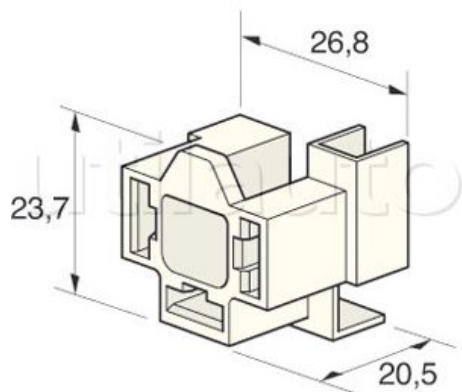

Connecteurs divers

Cosses pour connexion à commander séparément.

Référence	Article épuisé	Caractéristiques	Conditionnement	Page Catalogue
193185	oui	Connecteur 3 voies blanc pour optique, phare... - Pour cosse à drapeau réf 185326	50 pièces	285