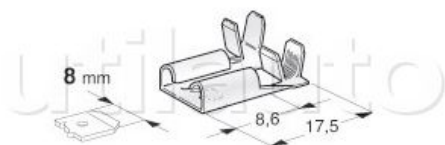

Connecteurs divers

Cosses pour connexion à commander séparément.

Référence	Article épuisé	Caractéristiques	Conditionnement	Page Catalogue
193185	oui	Connecteur 3 voies blanc pour optique, phare... - Pour cosse à drapeau réf 185326	50 pièces	285