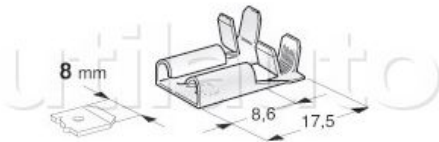

Connecteurs divers

Cosses pour connexion à commander séparément.

Référence	Article épuisé	Caractéristiques	Conditionnement	Page Catalogue
193185	oui	Connecteur 3 voies blanc pour optique, phare... - Pour cosse à drapeau réf 185326	50 pièces	285