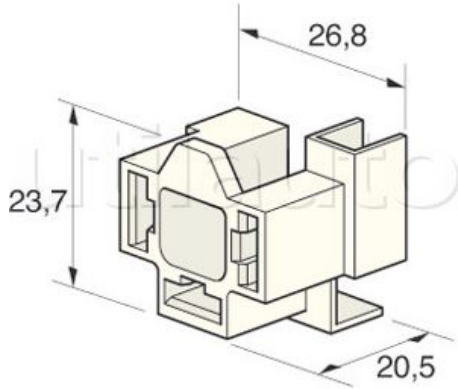

Connecteurs divers

Cosses pour connexion à commander séparément.

Référence	Article épuisé	Caractéristiques	Conditionnement	Page Catalogue
193185	oui	Connecteur 3 voies blanc pour optique, phare... - Pour cosse à drapeau réf 185326	50 pièces	285