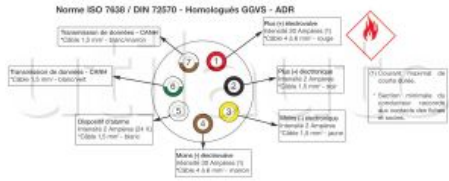

Fiches EBS 7 pôles - 24 Volts - ISO 7638 pour camions, remorques et semi-remorques

Contacts à gorge à sertir
 DIN 72570
 Homologuées ADR

Référence	Caractéristiques	Page Catalogue
CPCAF7M	Fiche 7 pôles sortie trompette.	199