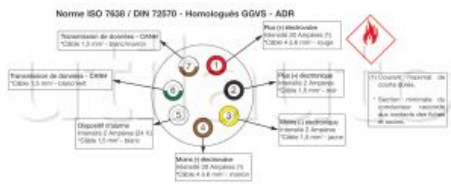

Fiches EBS 7 pôles - 24 Volts - ISO 7638 pour camions, remorques et semi-remorques

Contacts à gorge à sertir
 DIN 72570
 Homologuées ADR

Référence	Caractéristiques	Page Catalogue
CPCAF7M	Fiche 7 pôles sortie trompette.	199