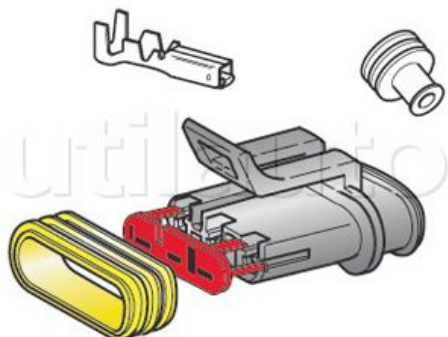

Kits 3 voies complets connecteurs étanches SUPERSEAL série 1.5 mm

Référence	Caractéristiques	Page Catalogue
195734	Kit comprenant : 1 boîtier connecteur 3 voies + 3 cosses mâles + 3 garnitures d'étanchéité	287
195735	Kit comprenant : 1 boîtier connecteur 3 voies + 3 cosses femelles + 3 garnitures d'étanchéité	287