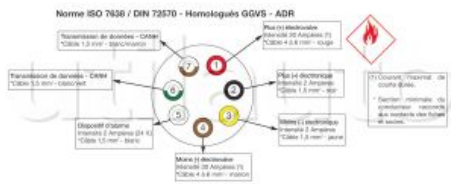

Fiches EBS 7 pôles - 24 Volts - ISO 7638 pour camions, remorques et semi-remorques

Contacts à gorge à visser
 DIN 72570
 Homologuées ADR

Référence	Caractéristiques	Page Catalogue
CPCAF7MV	Fiche 7 pôles sortie trompette.	199