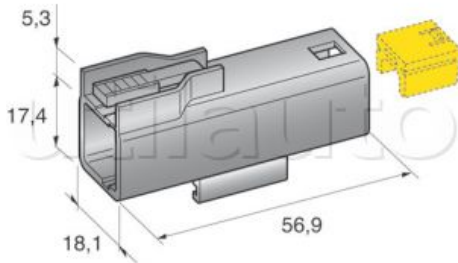

Connecteurs de puissance 1 voie

Connecteurs pour câble 1.5 à 16 mm²

Coloris : Noir

Conditionnement : 20 pièces

Cosses mâles M800 ou femelles F800 à commander séparément selon la section du câble

Référence	Article épuisé	Caractéristiques	Page Catalogue
196010	oui	Connecteur pour cosses mâles 100412 - 100413 ou 100414 - Support 100315	289