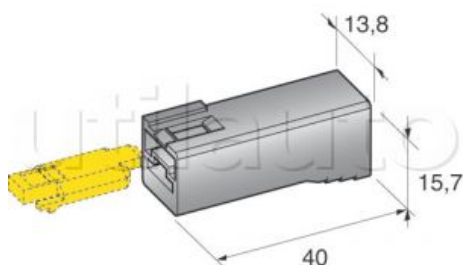

Connecteurs de puissance 1 voie

Connecteurs pour câble 1.5 à 16 mm²

Coloris : Noir

Conditionnement : 20 pièces

Cosses mâles M800 ou femelles F800 à commander séparément selon la section du câble

Référence	Caractéristiques	Page Catalogue
196020	Connecteur pour cosses femelles 100402 - 100403- 100404 ou 100405	289