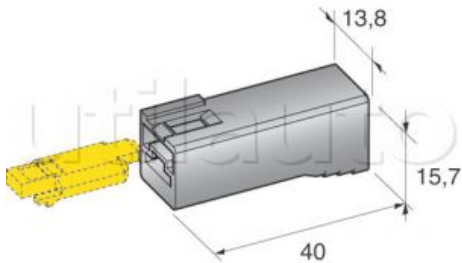

Connecteurs de puissance 1 voie

Connecteurs pour câble 1.5 à 16 mm²

Coloris : Noir

Conditionnement : 20 pièces

Cosses mâles M800 ou femelles F800 à commander séparément selon la section du câble

Référence	Article épuisé	Caractéristiques	Page Catalogue
196010	oui	Connecteur pour cosses mâles 100412 - 100413 ou 100414 - Support 100315	289
196020	non	Connecteur pour cosses femelles 100402 - 100403- 100404 ou 100405	289