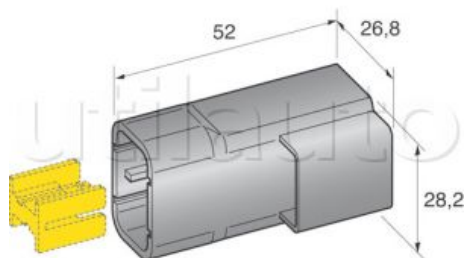

Connecteurs de puissance 2 voies

Connecteurs pour câble 1.5 à 16 mm²
 Conditionnement : 10 pièces

Cosses mâles M800 ou femelles F800 à commander séparément selon la section du câble

Référence	Article épuisé	Caractéristiques	Couleur	Page Catalogue
196030	oui	Connecteur pour cosses mâles 100412 - 100413 ou 100414 - Support 100315	noir	289