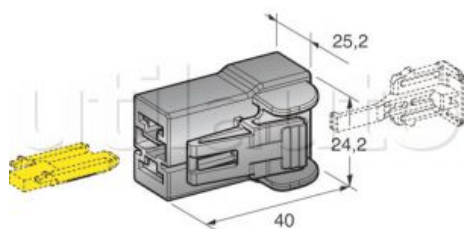

## Connecteurs de puissance 2 voies

Connecteurs pour câble 1.5 à 16 mm<sup>2</sup>  
Conditionnement : 10 pièces

Cosses mâles M800 ou femelles F800 à commander séparément selon la section du câble

| Référence | Article épuisé | Caractéristiques   | Couleur | Page Catalogue |
|-----------|----------------|--|---------|----------------|
| 196040    | <b>oui</b>     | Connecteur pour cosses femelles 100402 - 100403-100404 ou 100405 | noir    | 289            |