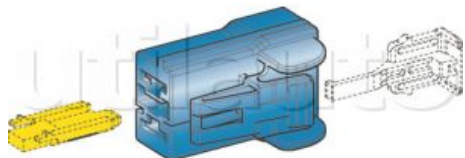

Connecteurs de puissance 2 voies

Connecteurs pour câble 1.5 à 16 mm²
Conditionnement : 10 pièces

Cosses mâles M800 ou femelles F800 à commander séparément selon la section du câble

Référence	Caractéristiques	Couleur	Page Catalogue
4440310	Connecteur pour cosses femelles 100402 - 100403- 100404 ou 100405	bleu polarisé	289