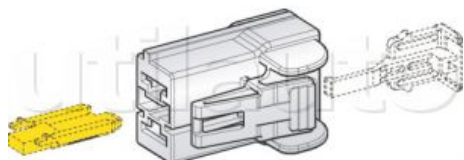

Connecteurs de puissance 2 voies

Connecteurs pour câble 1.5 à 16 mm²
Conditionnement : 10 pièces

Cosses mâles M800 ou femelles F800 à commander séparément selon la section du câble

Référence	Article épuisé	Caractéristiques	Couleur	Page Catalogue
4440340	oui	Connecteur pour cosses femelles 100402 - 100403-100404 ou 100405	gris polarisé	289