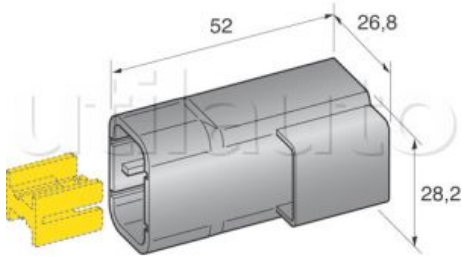

Connecteurs de puissance 2 voies

Connecteurs pour câble 1.5 à 16 mm²
 Conditionnement : 10 pièces

Cosses mâles M800 ou femelles F800 à commander séparément selon la section du câble

Référence	Article épuisé	Caractéristiques	Couleur	Page Catalogue
196030	oui	Connecteur pour cosses mâles 100412 - 100413 ou 100414 - Support 100315	noir	289
196040	oui	Connecteur pour cosses femelles 100402 - 100403-100404 ou 100405	noir	289
4440310	non	Connecteur pour cosses femelles 100402 - 100403-100404 ou 100405	bleu polarisé	289
4440340	oui	Connecteur pour cosses femelles 100402 - 100403-100404 ou 100405	gris polarisé	289