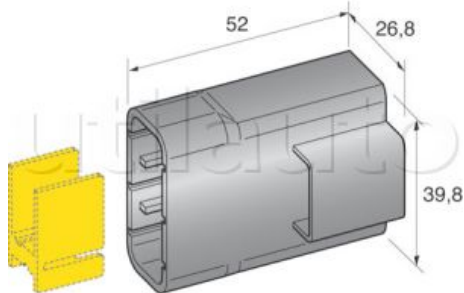

Connecteurs de puissance 3 voies

Connecteurs pour câble 1.5 à 16 mm²

Coloris : Noir

Conditionnement : 10 pièces

Cosses mâles M800 ou femelles F800 à commander séparément selon la section du câble

Référence	Caractéristiques	Page Catalogue
196050	Connecteur pour cosses mâles 100412 - 100413 ou 100414 - Support 100315	289