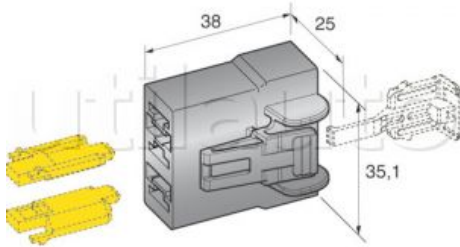

Connecteurs de puissance 3 voies

Connecteurs pour câble 1.5 à 16 mm²

Coloris : Noir

Conditionnement : 10 pièces

Cosses mâles M800 ou femelles F800 à commander séparément selon la section du câble

Référence	Article épuisé	Caractéristiques	Page Catalogue
196060	oui	Connecteur pour cosses femelles 100402 - 100403- 100404 ou 100405	289