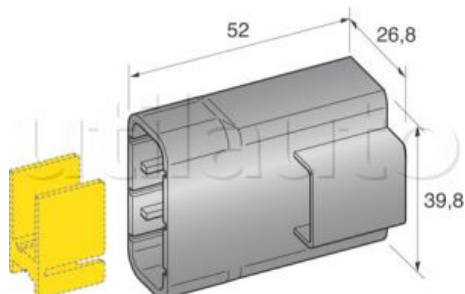

## Connecteurs de puissance 3 voies

Connecteurs pour câble 1.5 à 16 mm<sup>2</sup>

Coloris : Noir

Conditionnement : 10 pièces

Cosses mâles M800 ou femelles F800 à commander séparément selon la section du câble

Référence	Caractéristiques	Page Catalogue	Article épuisé
196050	Connecteur pour cosses mâles 100412 - 100413 ou 100414 - Support 100315	289	non
196060	Connecteur pour cosses femelles 100402 - 100403- 100404 ou 100405	289	oui