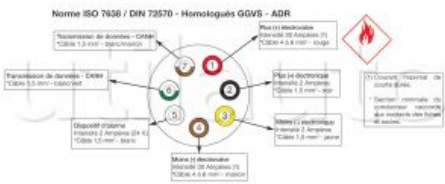

Socles EBS 7 pôles - 24 Volts - ISO 7638 pour camions, remorques et semi-remorques

Version économique
Contacts à ailettes à sertir
DIN 72570
Homologués ADR

Référence	Caractéristiques	Page Catalogue
CPCES2	Socle sortie droite fileté serrage postérieur fileté.	200