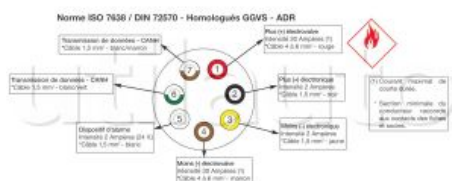

Socles EBS 7 pôles - 24 Volts - ISO 7638 pour camions, remorques et semi-remorques

Version économique
 Contacts à ailettes à sertir
 DIN 72570
 Homologués ADR

Référence	Caractéristiques	Page Catalogue
CPCES2	Socle sortie droite fileté serrage postérieur fileté.	200
CPCES7	Sachet de 7 contacts mâles à ailettes à sertir. (5 pour câble 1.5mm ² et 2 pour câble 4mm ²).	200