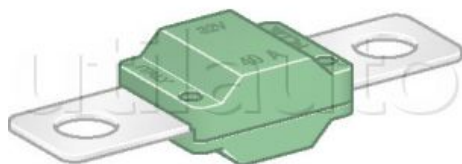

## Fusible MIDI

Fusible pour protection générale après batterie ou de fortes intensités

Référence	Ampérage	Couleur	Page Catalogue
<b>062040</b>	<b>40</b>	<b>vert</b>	<b>291</b>