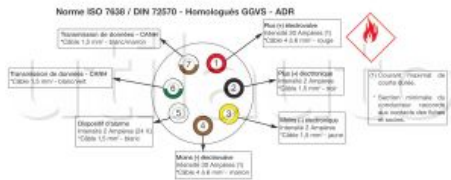

Socles EBS 7 pôles - 24 Volts - ISO 7638 pour camions, remorques et semi-remorques

Contacts à gorge à sertir
 DIN 72570
 Homologués ADR

Référence	Caractéristiques	Page Catalogue
CPCESM	Socle sortie droite fileté PG16 serrage postérieur fileté.	200