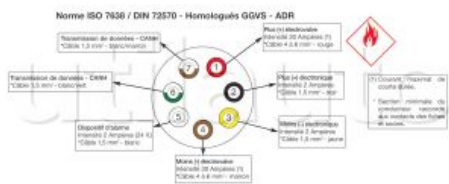

Socles EBS 7 pôles - 24 Volts - ISO 7638 pour camions, remorques et semi-remorques

Contacts à gorge à sertir
 DIN 72570
 Homologués ADR

| Référence | Caractéristiques | Page Catalogue |
|-----------|--|----------------|
| CPCAS7M | Socle sortie droite fileté PG16 serrage baïonnette. | 200 |
| CPCAS7M3 | Socle sortie coudée fileté PG16 serrage baïonnette. | 200 |
| CPCESM | Socle sortie droite fileté PG16 serrage postérieur fileté. | 200 |