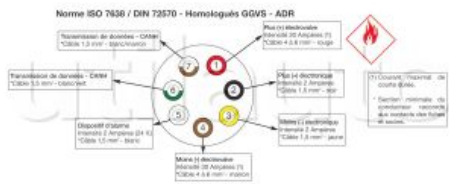

Socles EBS 7 pôles - 24 Volts - ISO 7638 pour camions, remorques et semi-remorques

Contacts à gorge à visser
 DIN 72570
 Homologués ADR

| Référence | Caractéristiques | Page Catalogue |
|-----------|---|----------------|
| CPCAS7MV | Socle sortie droite fileté PG16 serrage baïonnette. | 200 |