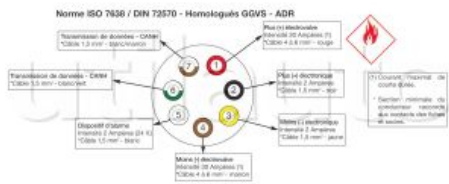

Socles EBS 7 pôles - 24 Volts - ISO 7638 pour camions, remorques et semi-remorques

Contacts à gorge à visser
 DIN 72570
 Homologués ADR

Référence	Caractéristiques	Page Catalogue
CPCAS7M3V	Socle sortie coudée fileté PG16 serrage baïonnette.	200