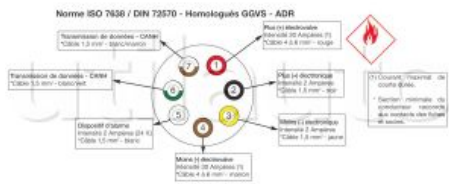

Socles EBS 7 pôles - 24 Volts - ISO 7638 pour camions, remorques et semi-remorques

Contacts à gorge à visser
 DIN 72570
 Homologués ADR

| Référence | Caractéristiques | Page Catalogue |
|-----------|--|----------------|
| CPCAS7M3V | Socle sortie coudée fileté PG16 serrage baïonnette. | 200 |
| CPCAS7MV | Socle sortie droite fileté PG16 serrage baïonnette. | 200 |
| CPCESMV | Socle sortie droite fileté PG16 serrage postérieur fileté. | 200 |