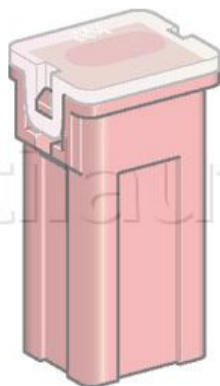

## Cartouches temporisées Type J - MINI 14 - Série S.B (Slow Blow) - Connexions femelles

Conformes aux standards JASOD612 et autres normes internationales  
Pour véhicules européens, japonais, coréens et américains

Dimensions du fusible :

H : 27 mm

L : 14 mm

I : 12 mm

Référence	Ampérage	Conditionnement	Couleur	Page Catalogue
073130	30	10	rose	293