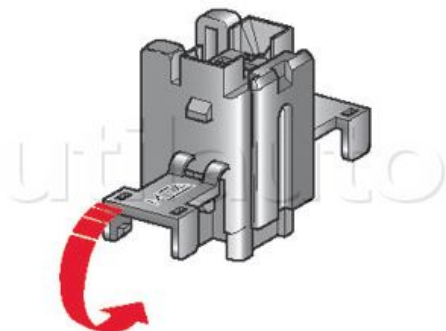

## Porte-fusibles pour fusibles MINI

Clipsable l'un contre l'autre pour former des blocs.

Livré avec connexions pour câble jusqu'à 2.5 mm<sup>2</sup>.

Plaque support réf. 100315 à commander séparément.

Référence	Article épuisé	Caractéristiques	Conditionnement	Page Catalogue
100310	<b>oui</b>	<b>Porte-fusible à fiches MINI. Produit Épuisé - voir page 298 du Catalogue 2020</b>	<b>5 pièces</b>	<b>298</b>