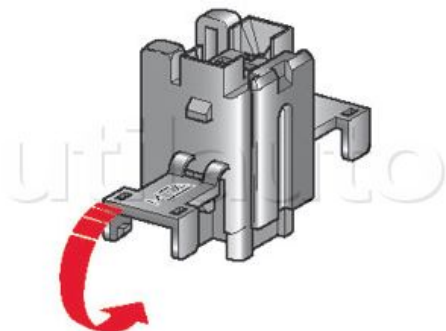

Porte-fusibles pour fusibles MINI

Clipsable l'un contre l'autre pour former des blocs.

Livré avec connexions pour câble jusqu'à 2.5 mm².

Plaque support réf. 100315 à commander séparément.

Référence	Article épuisé	Caractéristiques	Conditionnement	Page Catalogue
100310	oui	Porte-fusible à fiches MINI. Produit Épuisé - voir page 298 du Catalogue 2020	5 pièces	298
100416	non	Couvercle aéré pour porte-fusible réf 100310.	5 pièces	298