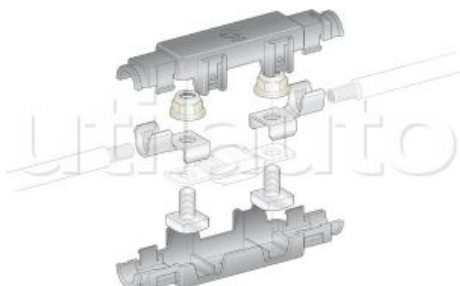

Porte-fusibles pour fusibles MEGA pour câble 10 à 35 mm²

Pour câble 10 à 35 mm²

Livré avec visserie, écrous autobloquants et 2 jeux de cosses de raccordement à sertir pour câble 10 à 20 mm² et 25 à 35 mm²

Dimensions : H 25 x L 123 x l 34 mm

Support à clipser réf. 100315 à commander séparément

Référence	Page Catalogue
030440	304