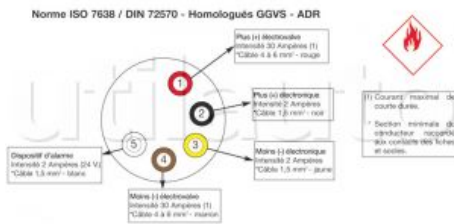

## Fiches ABS 5 pôles - 24 Volts - ISO 7638 - Contacts à gorge à visser

Contacts à gorge à visser  
 DIN 72570  
 Homologuées ADR

Référence	Caractéristiques	Page Catalogue
CPCAFMV	Fiche 5 pôles sortie trompette.	201