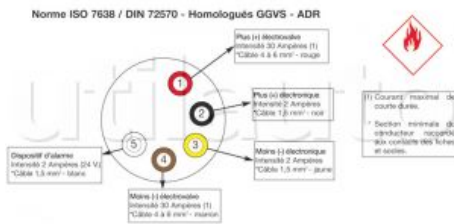

Fiches ABS 5 pôles - 24 Volts - ISO 7638 - Contacts à gorge à visser

Contacts à gorge à visser
 DIN 72570
 Homologuées ADR

Référence	Caractéristiques	Page Catalogue
CPCAFMV	Fiche 5 pôles sortie trompette.	201