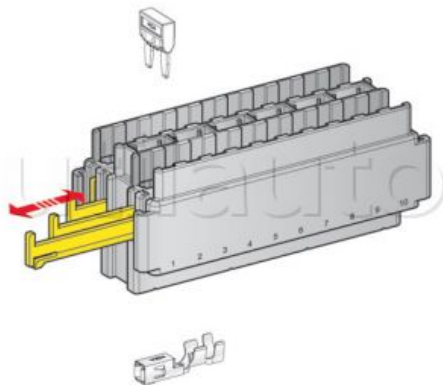

MTA

Boîte modulaire pour 20 fusibles MINI

Dimensions : L 91,6 x l 35 x H 38 mm
Livrée sans fusibles

Cosses pour connexion fusibles MINI (à commander séparément) :

réf. 1108330 pour câble 0,35 à 0,75 mm²

réf. 1108331 pour câble 1 à 2 mm²

réf. 1108332 pour câble 2,5 à 4 mm²

Référence

909716

Page Catalogue

312