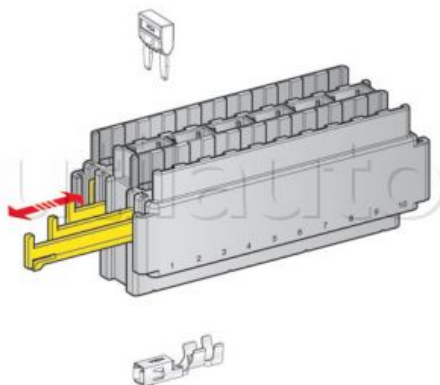

## Boîte modulaire pour 20 fusibles MINI

Dimensions : L 91,6 x l 35 x H 38 mm  
Livrée sans fusibles

Cosses pour connexion fusibles MINI (à commander séparément) :  
réf. 1108330 pour câble 0,35 à 0,75 mm<sup>2</sup>  
réf. 1108331 pour câble 1 à 2 mm<sup>2</sup>  
réf. 1108332 pour câble 2,5 à 4 mm<sup>2</sup>