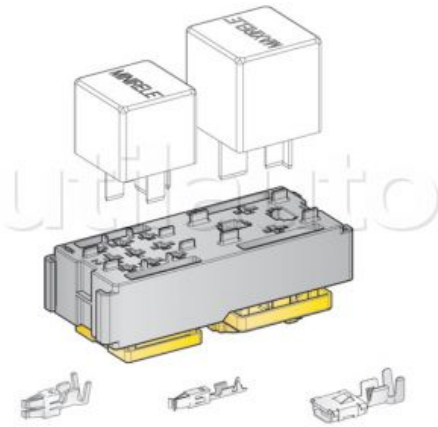

MTA

Boîte modulaire pour 1 mini relais et 1 relais de puissance

Dimensions : L 91,6 x l 35 x H 33,2 mm

Cosses pour connexion relais (à commander séparément) :

réf. 183741 pour câble 0,20 à 0,50 mm²réf. 183742 pour câble 0,50 à 1 mm²réf. 183743 pour câble 1,5 à 2,5 mm²réf. 183740 pour câble 2,5 à 4 mm²

Cosses pour connexion relais de puissance (à commander séparément) :

réf. 100418 pour câble 2,5 à 4 mm²réf. 100419 pour câble 6 à 8 mm²

Référence	Article épuisé	Page Catalogue
909728	oui	12.17