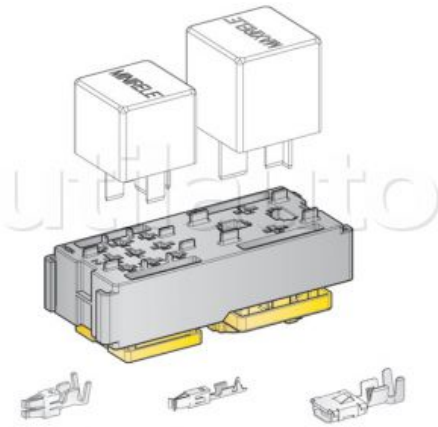

MTA

Boîte modulaire pour 1 mini relais et 1 relais de puissance

Dimensions : L 91,6 x l 35 x H 33,2 mm

Cosses pour connexion relais (à commander séparément) :

réf. 183741 pour câble 0,20 à 0,50 mm²

réf. 183742 pour câble 0,50 à 1 mm²

réf. 183743 pour câble 1,5 à 2,5 mm²

réf. 183740 pour câble 2,5 à 4 mm²

Cosses pour connexion relais de puissance (à commander séparément) :

réf. 100418 pour câble 2,5 à 4 mm²

réf. 100419 pour câble 6 à 8 mm²