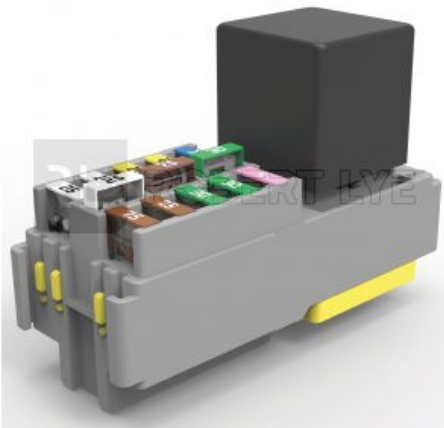

MTA

Boîte modulaire pour 10 fusibles MINI et 1 relais de puissance

Dimensions : H 38 x L 91,6 x l 35 mm

Cosses pour connexion fusibles MINI (à commander séparément) :

1108330 Pour câble 0,35 à 0,75 mm²

1108331 Pour câble 1 à 2 mm²

1108332 Pour câble 2,5 à 4 mm²

Cosses pour connexion relais pour clip mâle 6,3 mm (à commander séparément) :

100376 Pour câble 0,35 à 0,50 mm²

100377 Pour câble 0,75 à 1,50 mm²

100378 Pour câble 2 à 3 mm²

100379 Pour câble 4 à 6 mm²

Cosses pour connexion relais pour clip mâle 9,5 mm (à commander séparément) :

100418 Pour câble 2,5 à 4 mm²

100419 Pour câble 6 à 8 mm²

Référence

909733

Page Catalogue

312