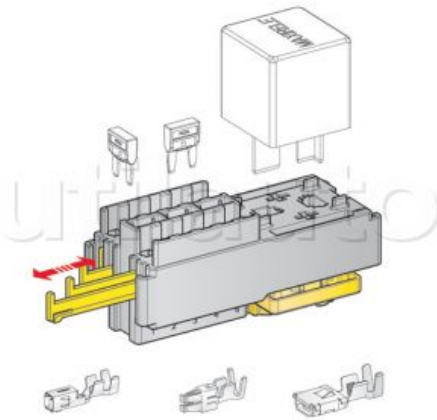

MTA

Boîte modulaire pour 10 fusibles MINI et 1 relais de puissance

Dimensions : H 38 x L 91,6 x l 35 mm

Cosses pour connexion fusibles MINI (à commander séparément) :

1108330 Pour câble 0,35 à 0,75 mm²

1108331 Pour câble 1 à 2 mm²

1108332 Pour câble 2,5 à 4 mm²

Cosses pour connexion relais pour clip mâle 6,3 mm (à commander séparément) :

100376 Pour câble 0,35 à 0,50 mm²

100377 Pour câble 0,75 à 1,50 mm²

100378 Pour câble 2 à 3 mm²

100379 Pour câble 4 à 6 mm²

Cosses pour connexion relais pour clip mâle 9,5 mm (à commander séparément) :

100418 Pour câble 2,5 à 4 mm²

100419 Pour câble 6 à 8 mm²

Référence

909733

Page Catalogue

312