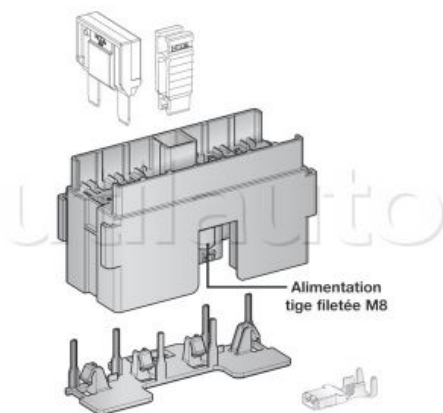

MTA

Boîte modulaire pour 6 fusibles MAXI

H 49,5 x L 91,6 x l 35 mm

Cosses pour connexion fusibles MAXI (à commander séparément) :

100402 pour câble 1,5 à 2 mm²

100403 pour câble 4 à 6 mm²

100404 pour câble 8 à 10 mm²

100405 pour câble 16 mm²

Référence

909714

Page Catalogue

312