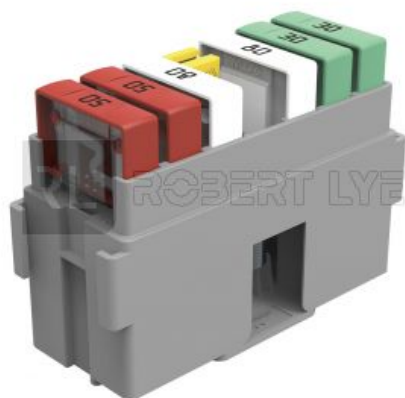

MTA

Boîte modulaire pour 6 fusibles MAXI

H 49,5 x L 91,6 x l 35 mm

Cosses pour connexion fusibles MAXI (à commander séparément) :

100402 pour câble 1,5 à 2 mm²

100403 pour câble 4 à 6 mm²

100404 pour câble 8 à 10 mm²

100405 pour câble 16 mm²

Référence

909714

Page Catalogue

312