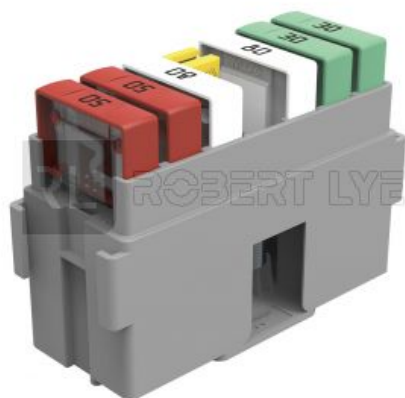

MTA

Boîte modulaire pour 6 fusibles MAXI

H 49,5 x L 91,6 x l 35 mm

Cosses pour connexion fusibles MAXI (à commander séparément) :

100402 pour câble 1,5 à 2 mm²

100403 pour câble 4 à 6 mm²

100404 pour câble 8 à 10 mm²

100405 pour câble 16 mm²

Alimentation
tige filetée M8

Référence

909714

Page Catalogue

312