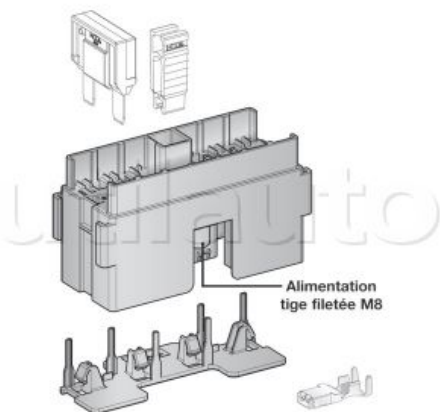

MTA

Boîte modulaire pour 6 fusibles MAXI

H 49,5 x L 91,6 x l 35 mm

Cosses pour connexion fusibles MAXI (à commander séparément) :

100402 pour câble 1,5 à 2 mm²

100403 pour câble 4 à 6 mm²

100404 pour câble 8 à 10 mm²

100405 pour câble 16 mm²

Alimentation
tige filetée M8

Référence

909714

Page Catalogue

312