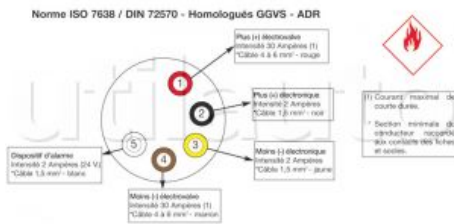

## Socles 5 pôles - Contacts à gorge à sertir

ISO 7638  
 Contacts à gorge à sertir

Référence	Caractéristiques	Page Catalogue
CPCASM	Socle sortie droite fileté PG16 serrage postérieur fileté.	201