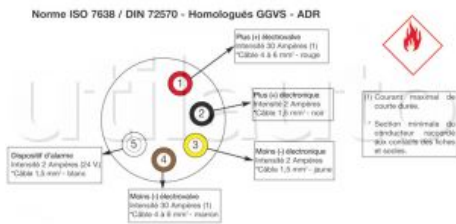

## Socles 5 pôles - Contacts à gorge à sertir

ISO 7638  
 Contacts à gorge à sertir

Référence	Caractéristiques	Page Catalogue
CPCASM	Socle sortie droite fileté PG16 serrage postérieur fileté.	201