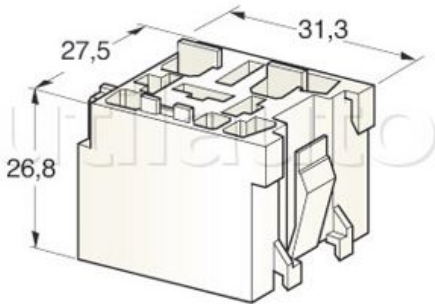

Porte mini relais pour relais 4 ou 5 broches

Référence	Caractéristiques	Page Catalogue
4410245	<p>Porte mini-relais standard pour relais 4 ou 5 broches.</p> <p>Coloris naturel.</p> <p>Connexions avec cosses 185304. Clipsable sur supports porte-relais Réf 100394 et Réf 100393.</p>	315