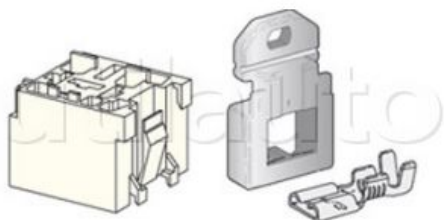

Porte mini relais pour relais 4 ou 5 broches

Référence	Caractéristiques	Page Catalogue
909135	Kit porte-relais comprenant : <ul style="list-style-type: none">- 1 porte-relais 4410245- 1 support 100394- 5 cosses femelles 185304	315