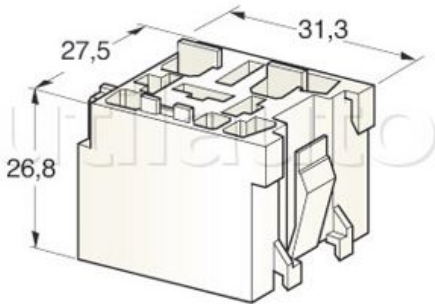

Porte mini relais pour relais 4 ou 5 broches

Référence	Caractéristiques	Page Catalogue
4410245	<p>Porte mini-relais standard pour relais 4 ou 5 broches.</p> <p>Coloris naturel.</p> <p>Connexions avec cosses 185304. Clipsable sur supports porte-relais Réf 100394 et Réf 100393.</p>	315
909135	<p>Kit porte-relais comprenant :</p> <ul style="list-style-type: none"> - 1 porte-relais 4410245 - 1 support 100394 - 5 cosses femelles 185304 	315