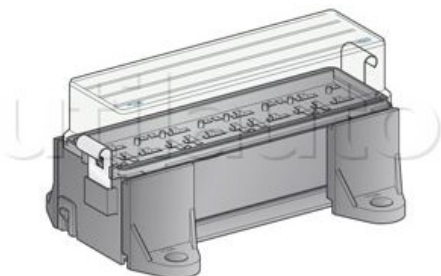

Boîte porte-relais pouvant contenir 4 mini-relais 3, 4 ou 5 broches

Livré avec :

- Couvercle transparent avec joint d'étanchéité.
- Couvercle inférieur.
- 4 pattes de fixation.
- 20 cosses femelles 6.35 mm pour raccordement et 4 clés de verrouillage des cosses (pièces jaunes).

Cette pièce sert également à disposer les cosses dans la boîte après leur câblage.

Plusieurs boîtes porte-relais peuvent être clipsées les unes aux autres ainsi qu'avec la boîte Réf. 909583.

Entraxe trous de fixation des pattes : 71 x 93,6 mm.