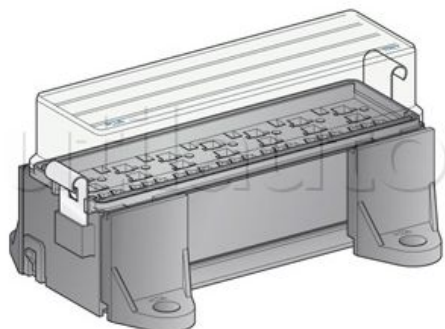

Boîte porte-relais pouvant contenir 7 micro-relais 4 ou 5 broches

Livré avec :

- Couvercle transparent avec joint d'étanchéité.
- Couvercle inférieur.
- 4 pattes de fixation.
- 25 cosses femelles 6.35 mm et 15 cosses 4.8 mm pour raccordement.
- 4 pattes de fixation.

Plusieurs boîtes porte-relais peuvent être clipsées les unes aux autres ainsi qu'avec la boîte Réf. 909582.

Entraxe trous de fixation des pattes : 71 x 93,6 mm.

Référence	Page Catalogue
909583	317