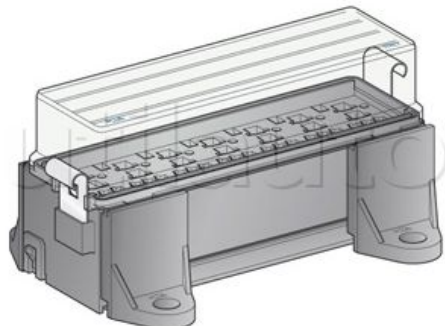

Boîte porte-relais pouvant contenir 7 micro-relais 4 ou 5 broches

Livré avec :

- Couvercle transparent avec joint d'étanchéité.
- Couvercle inférieur.
- 4 pattes de fixation.
- 25 cosses femelles 6.35 mm et 15 cosses 4.8 mm pour raccordement.
- 4 pattes de fixation.

Plusieurs boîtes porte-relais peuvent être clipsées les unes aux autres ainsi qu'avec la boîte Réf. 909582.

Entraxe trous de fixation des pattes : 71 x 93,6 mm.

Référence	Page Catalogue
909583	317